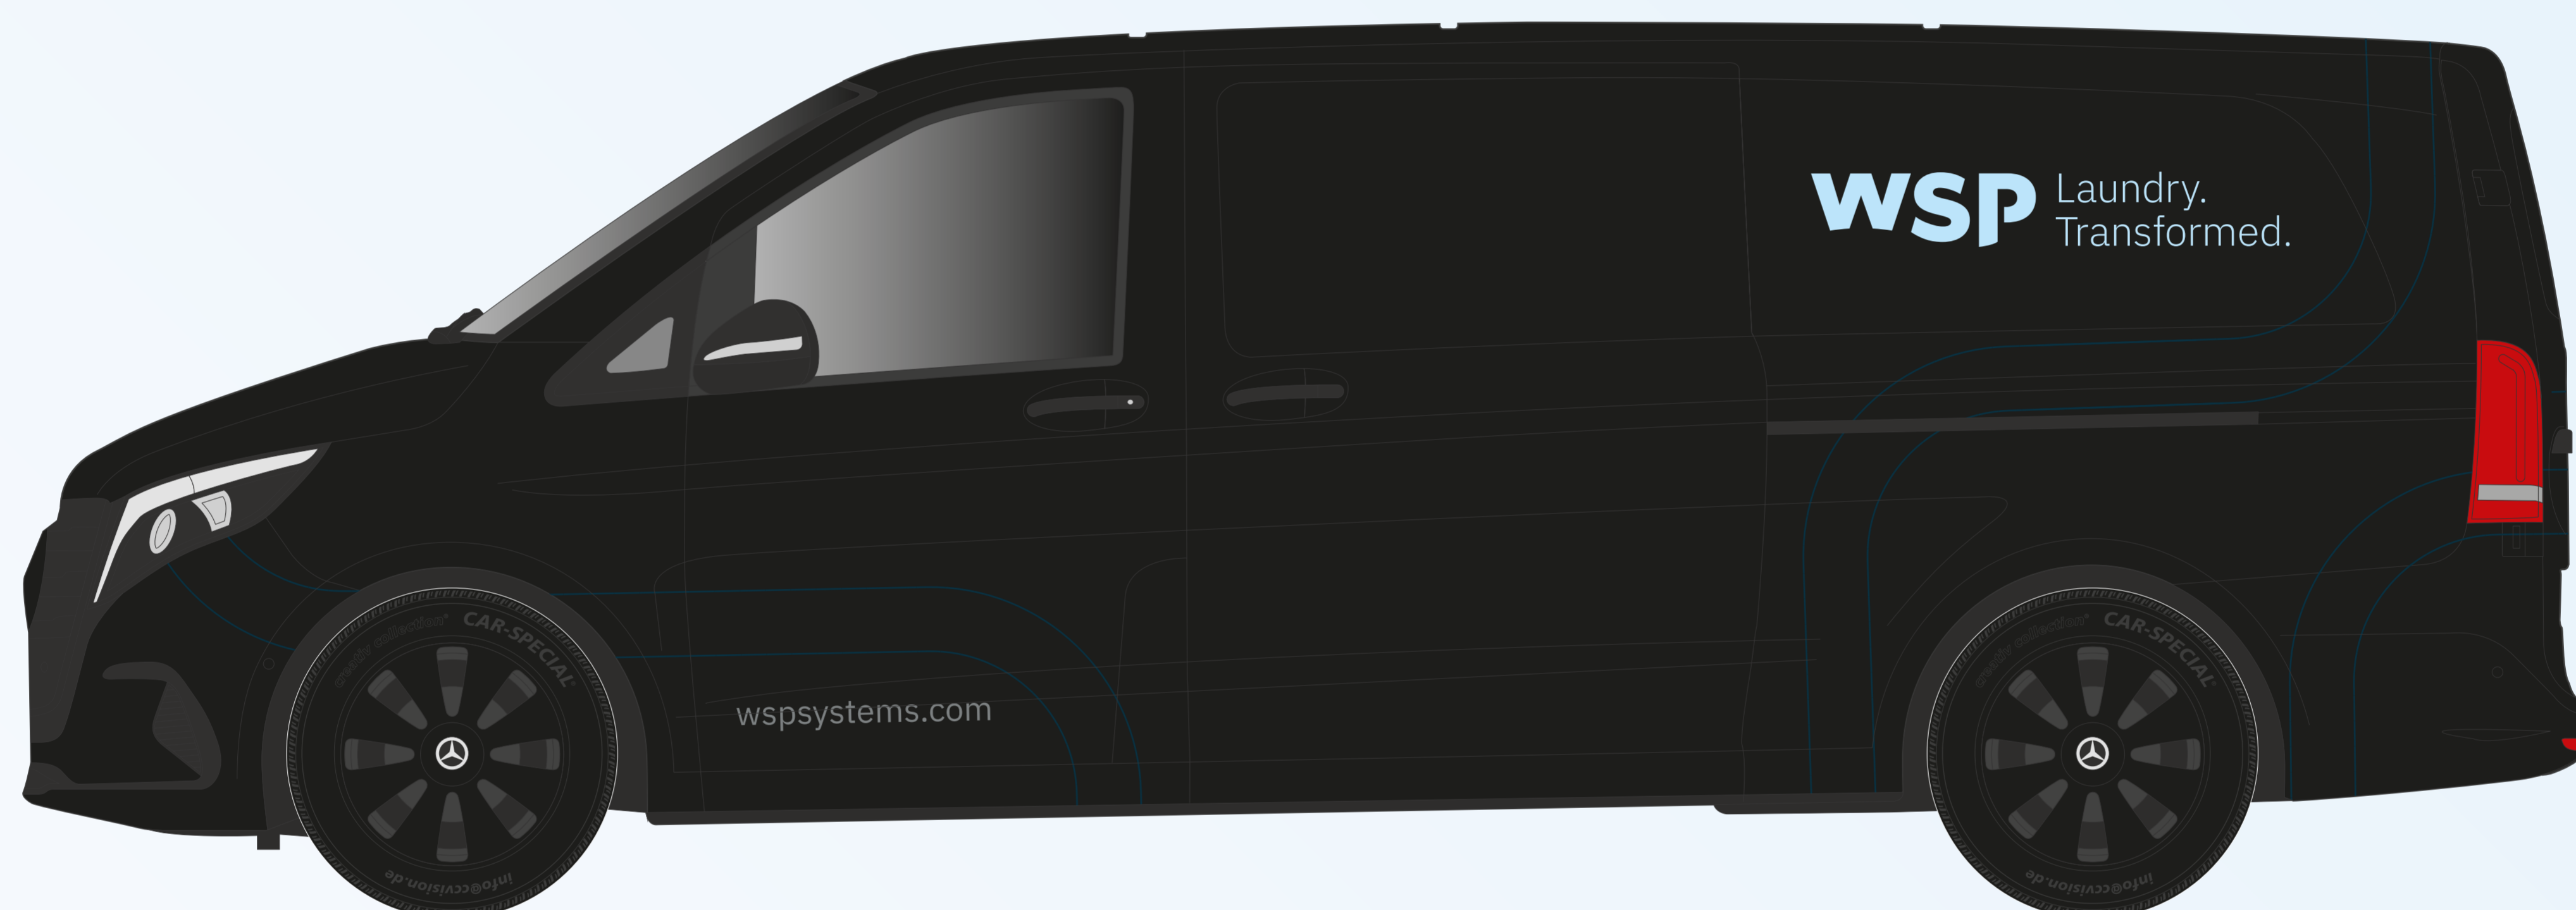

Mercedes-Benz Vito, (2024)

1:30 L: 5.370 B: 1.928 H: 1.880 R: 3.430

Omschrijving:

Folie kleur 1 :

Folie kleur 2 :

Folie kleur 3 :

Folie kleur 4 :

Folie kleur 5 :

Folie kleur 6 :

Bijzonderheden: