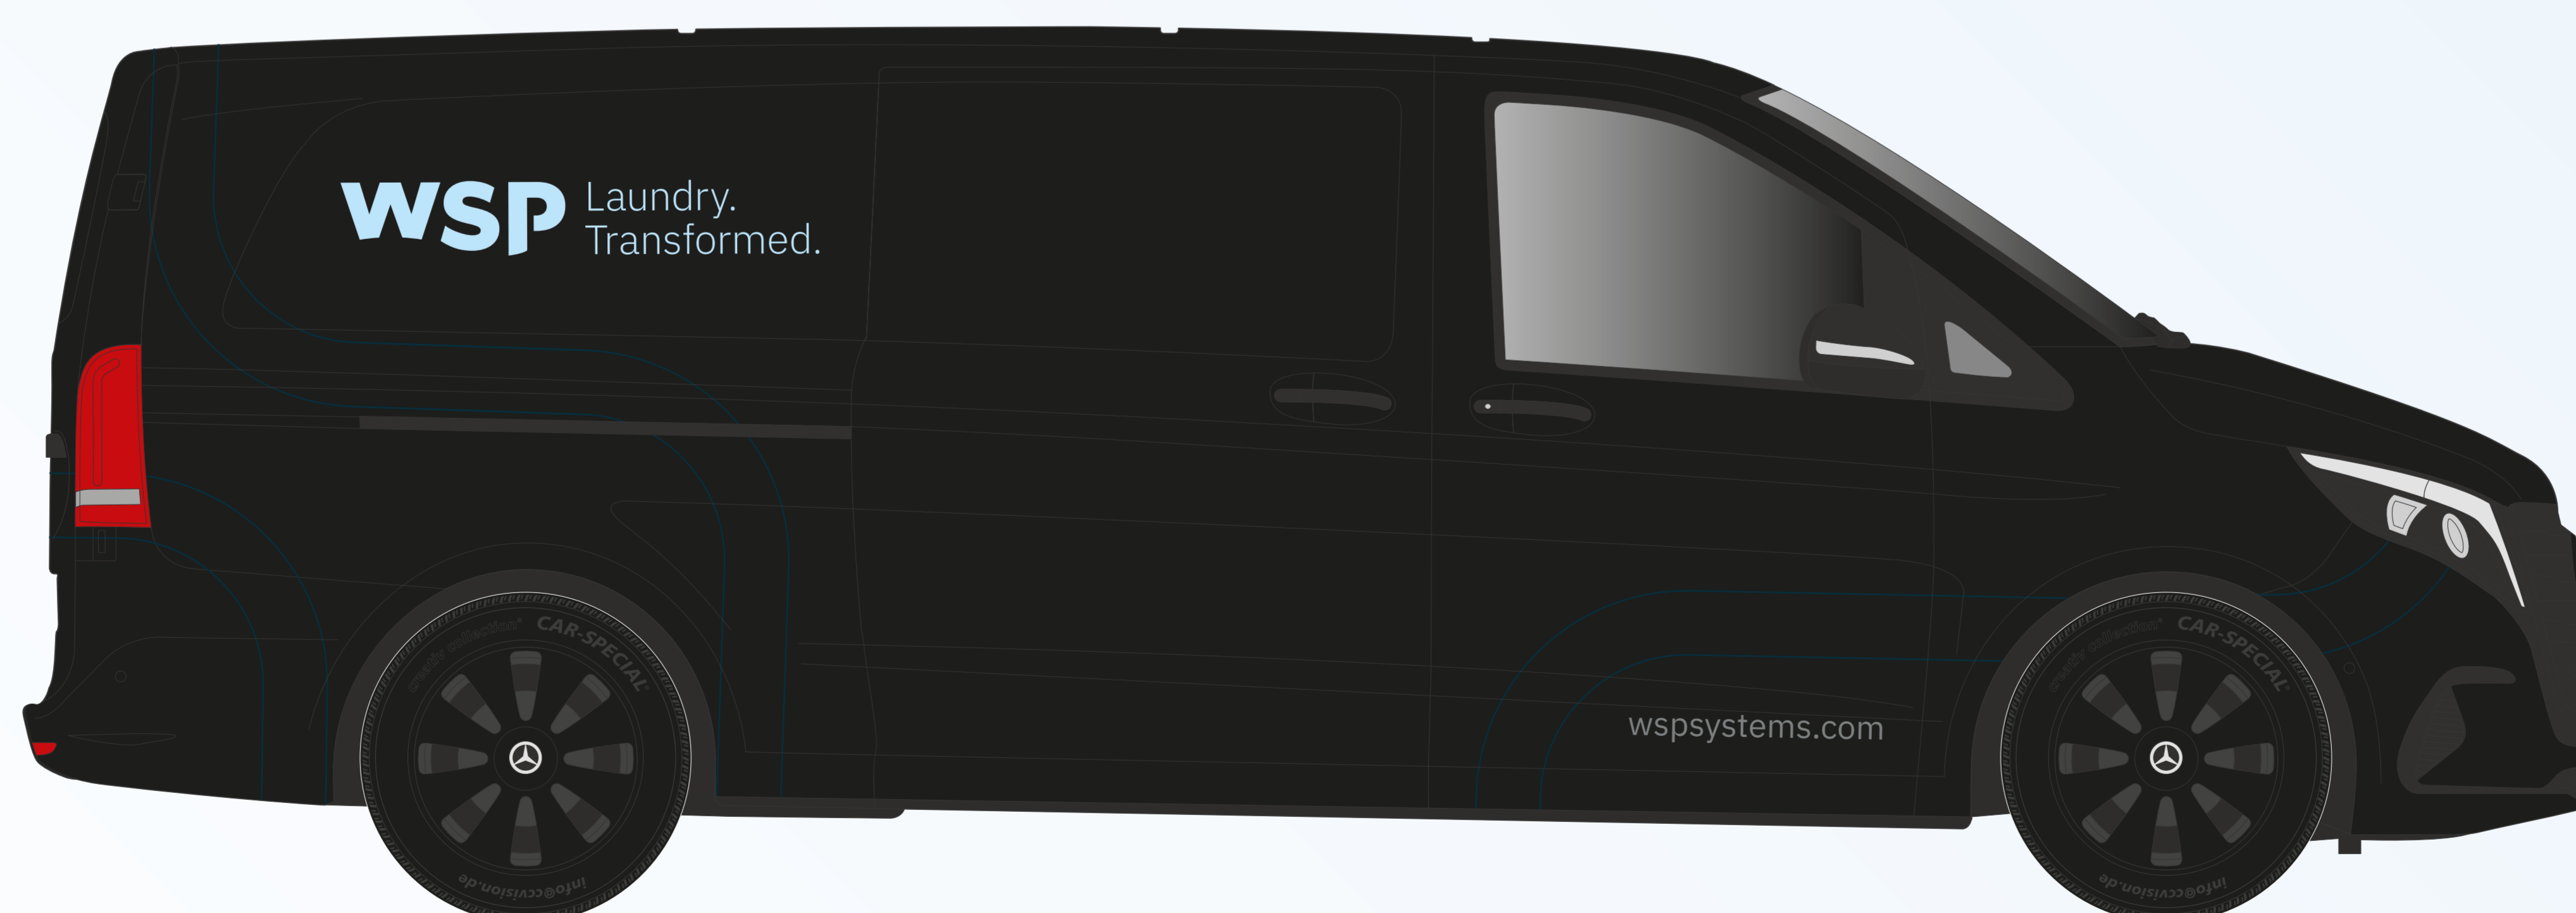

Mercedes-Benz Vito, (2024)

1:30 L: 5.370 B: 1.928 H: 1.880 R: 3.430

Omschrijving:

Folie kleur 1 :

Folie kleur 2 :

Folie kleur 3 :

Folie kleur 4 :

Folie kleur 5 :

Folie kleur 6 :

Bijzonderheden: